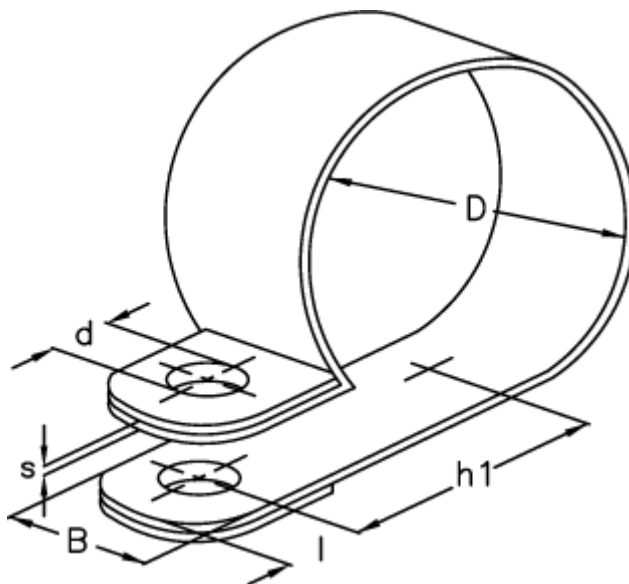

Varenummer: 024118912039

Beskrivelse: Norma rørbøjle RS 1. 39/12 W1

Mål

Bredde B	= 12
d	= 5.3
Diameter D	= 39
h1	= 26.3
l	= 5.0
s	= 0.5